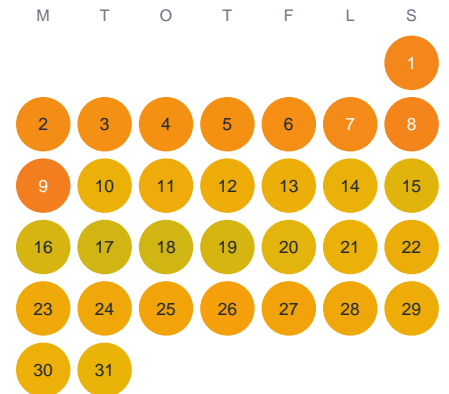

Huggtabell 2026 — Magregöl

Magregöl · Kalmar · huggtabell.se · modell v1 (2026-06)

Januari

Februari

Mars

April

Maj

Juni

Juli

Augusti

September

Oktober

November

December