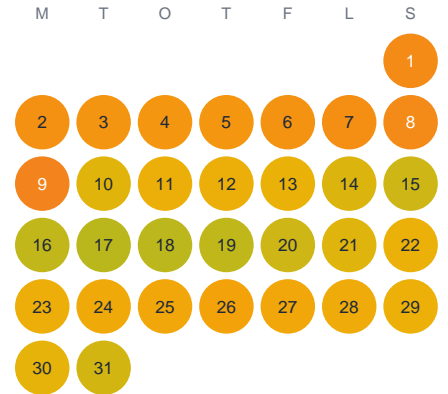

Huggtabell 2026 — Magergöl

Magergöl · Kalmar · huggtabell.se · modell v1 (2026-06)

Januari

Februari

Mars

April

Maj

Juni

Juli

Augusti

September

Oktober

November

December