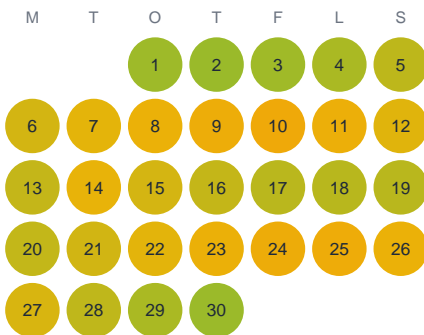

Huggtabell 2026 — Magelungen

Magelungen · Stockholm · huggtabell.se · modell v1 (2026-06)

Januari

Februari

Mars

April

Maj

Juni

Juli

Augusti

September

Oktober

November

December