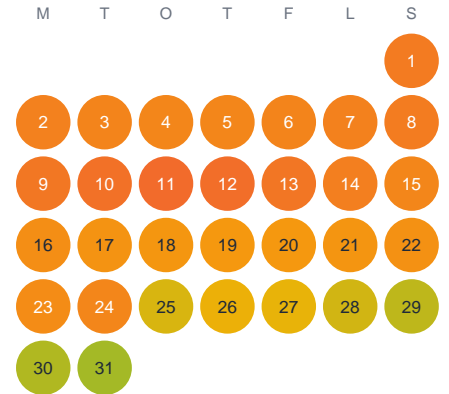

Huggtabell 2026 — Magelungen

Magelungen · Stockholm · huggtabell.se · modell v1 (2026-06)

Januari

Februari

Mars

April

Maj

Juni

Juli

Augusti

September

Oktober

November

December