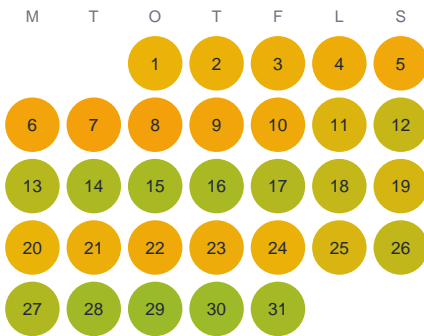

Huggtabell 2026 — Magelungen

Magelungen · Stockholm · huggtabell.se · modell v1 (2026-06)

Januari

Februari

Mars

April

Maj

Juni

Juli

Augusti

September

Oktober

November

December