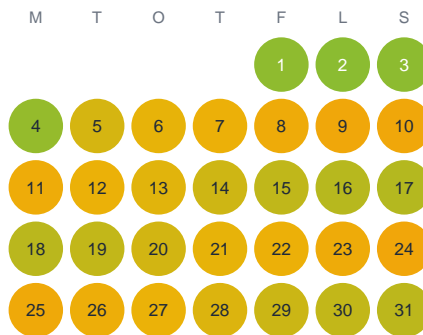

Huggtabell 2026 — Magelungen

Magelungen · Stockholm · huggtabell.se · modell v1 (2026-06)

Januari

Februari

Mars

April

Maj

Juni

Juli

Augusti

September

Oktober

November

December