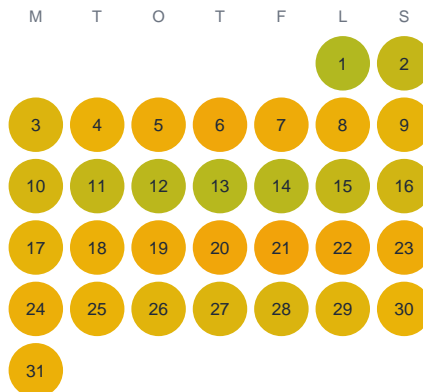

Huggtabell 2026 — Magelungen

Magelungen · Stockholm · huggtabell.se · modell v1 (2026-06)

Januari

Februari

Mars

April

Maj

Juni

Juli

Augusti

September

Oktober

November

December