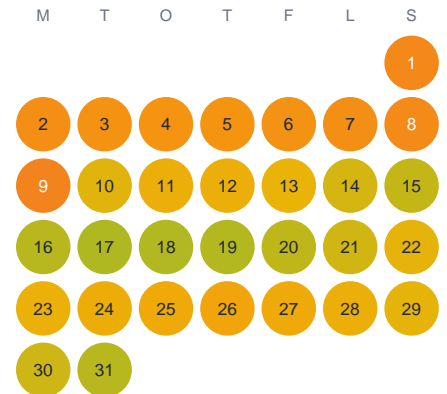

Huggtabell 2026 — Madesjösjön

Madesjösjön · Kalmar · huggtabell.se · modell v1 (2026-06)

Januari

Februari

Mars

April

Maj

Juni

Juli

Augusti

September

Oktober

November

December