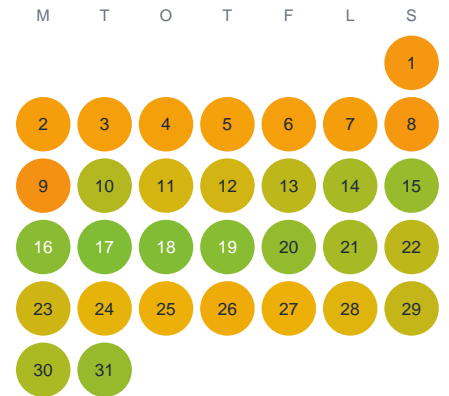

Huggtabell 2026 — Mösjön

Mösjön · Kalmar · huggtabell.se · modell v1 (2026-06)

Januari

Februari

Mars

April

Maj

Juni

Juli

Augusti

September

Oktober

November

December