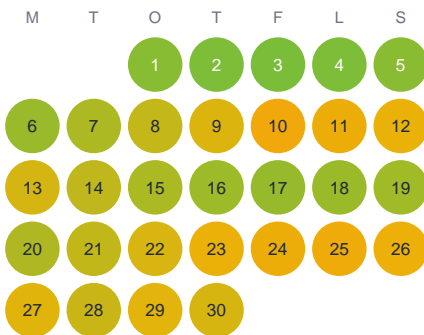

Huggtabell 2026 — Mösjön

Mösjön · Kalmar · huggtabell.se · modell v1 (2026-06)

Januari

Februari

Mars

April

Maj

Juni

Juli

Augusti

September

Oktober

November

December