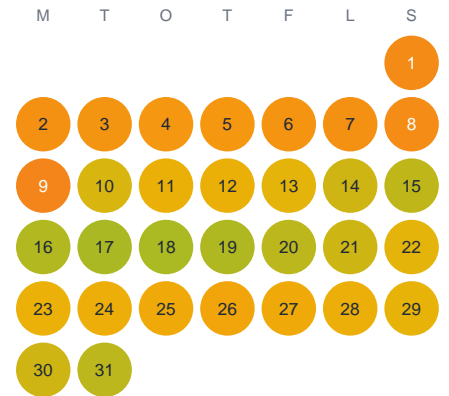

Huggtabell 2026 — Mösjö

Mösjö · Kalmar · huggtabell.se · modell v1 (2026-06)

Januari

Februari

Mars

April

Maj

Juni

Juli

Augusti

September

Oktober

November

December