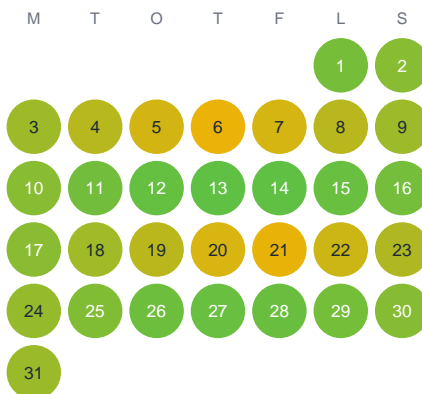

Huggtabell 2026 — Mörttjärnen

Mörttjärnen · Örebro · huggtabell.se · modell v1 (2026-06)

Januari

Februari

Mars

April

Maj

Juni

Juli

Augusti

September

Oktober

November

December