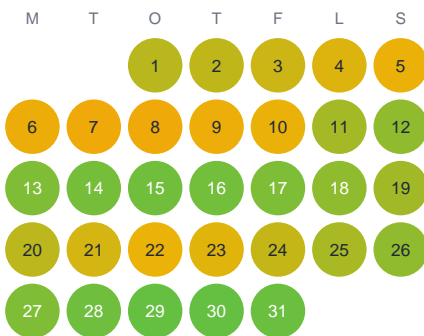

Huggtabell 2026 — Mörttjärnen

Mörttjärnen · Örebro · huggtabell.se · modell v1 (2026-06)

Januari

Februari

Mars

April

Maj

Juni

Juli

Augusti

September

Oktober

November

December