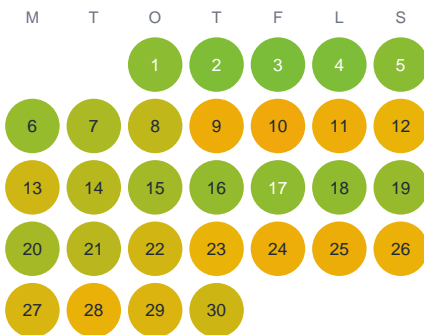

Huggtabell 2026 — Mörtsjön

Mörtsjön · Kronoberg · huggtabell.se · modell v1 (2026-06)

Januari

Februari

Mars

April

Maj

Juni

Juli

Augusti

September

Oktober

November

December