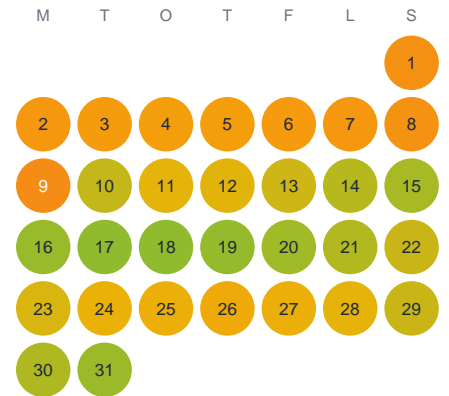

Huggtabell 2026 — Mörtsjön

Mörtsjön · Kronoberg · huggtabell.se · modell v1 (2026-06)

Januari

Februari

Mars

April

Maj

Juni

Juli

Augusti

September

Oktober

November

December