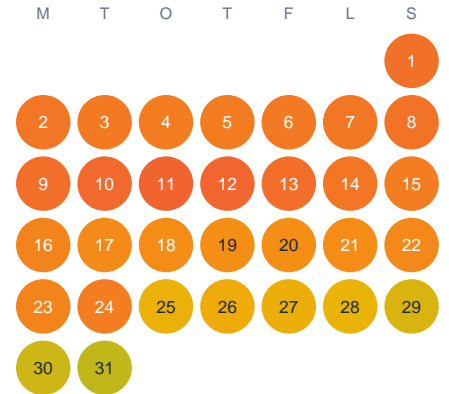

Huggtabell 2026 — Mörtsjön

Mörtsjön · Stockholm · huggtabell.se · modell v1 (2026-06)

Januari

Februari

Mars

April

Maj

Juni

Juli

Augusti

September

Oktober

November

December