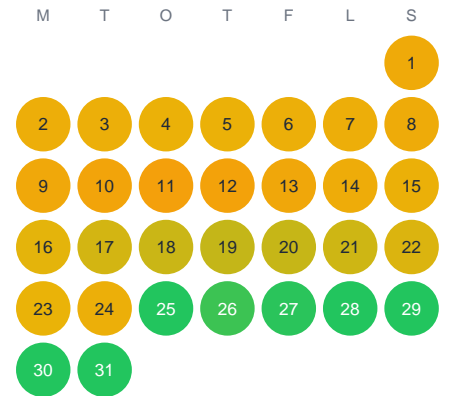

Huggtabell 2026 — Mörtevatten

Mörtevatten · Västra Götaland · huggtabell.se · modell v1 (2026-06)

Januari

Februari

Mars

April

Maj

Juni

Juli

Augusti

September

Oktober

November

December