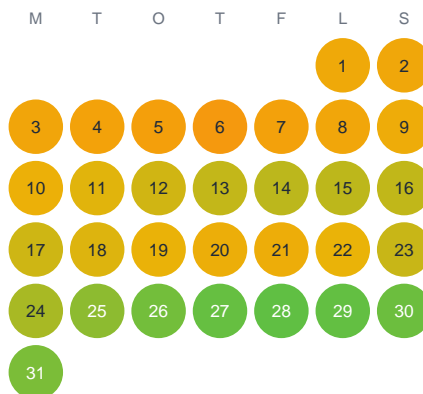

Huggtabell 2026 — Mörtevatten

Mörtevatten · Västra Götaland · huggtabell.se · modell v1 (2026-06)

Januari

Februari

Mars

April

Maj

Juni

Juli

Augusti

September

Oktober

November

December