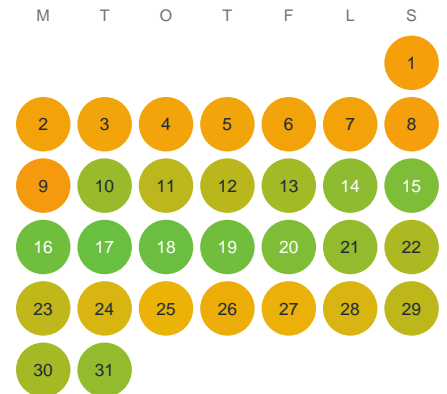

Huggtabell 2026 — Mörtegöl

Mörtegöl · Kalmar · huggtabell.se · modell v1 (2026-06)

Januari

Februari

Mars

April

Maj

Juni

Juli

Augusti

September

Oktober

November

December