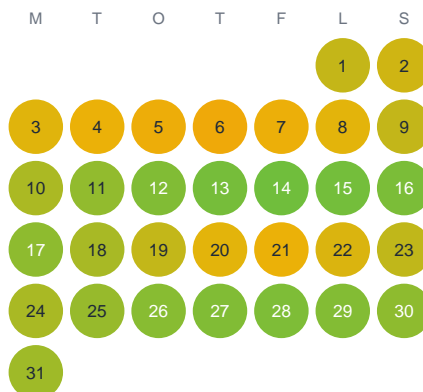

Huggtabell 2026 — Mörtegöl

Mörtegöl · Kalmar · huggtabell.se · modell v1 (2026-06)

Januari

Februari

Mars

April

Maj

Juni

Juli

Augusti

September

Oktober

November

December