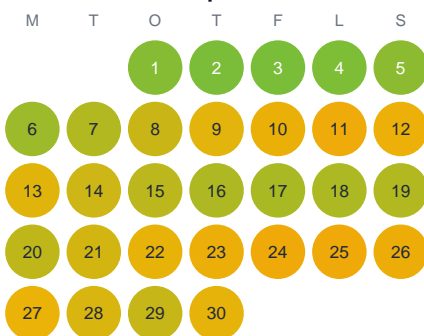

Huggtabell 2026 — Mörtegöl

Mörtegöl · Kalmar · huggtabell.se · modell v1 (2026-06)

Januari

Februari

Mars

April

Maj

Juni

Juli

Augusti

September

Oktober

November

December