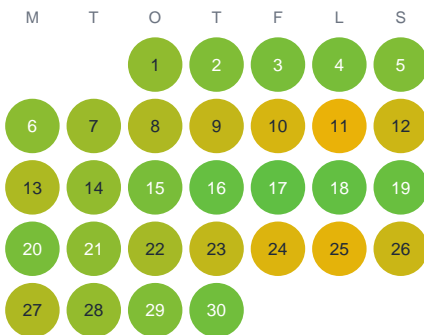

Huggtabell 2026 — Mörkgöl

Mörkgöl · Kalmar · huggtabell.se · modell v1 (2026-06)

Januari

Februari

Mars

April

Maj

Juni

Juli

Augusti

September

Oktober

November

December