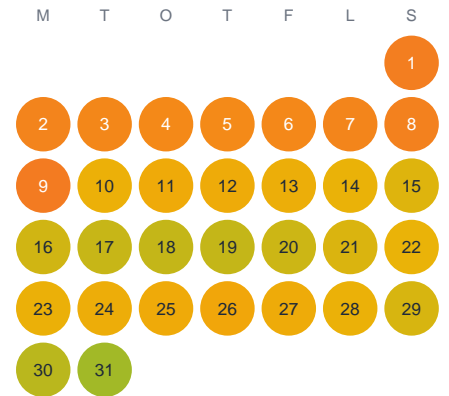

Huggtabell 2026 — Mörkgöl

Mörkgöl · Kalmar · huggtabell.se · modell v1 (2026-06)

Januari

Februari

Mars

April

Maj

Juni

Juli

Augusti

September

Oktober

November

December