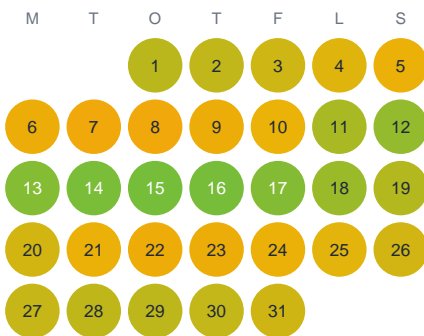

Huggtabell 2026 — Mörkgöl

Mörkgöl · Kalmar · huggtabell.se · modell v1 (2026-06)

Januari

Februari

Mars

April

Maj

Juni

Juli

Augusti

September

Oktober

November

December