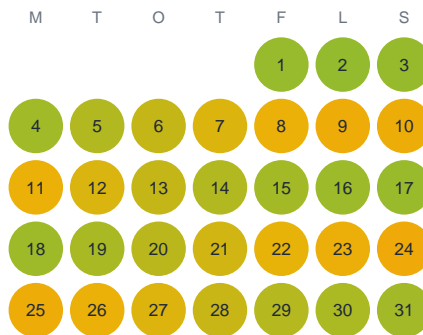

Huggtabell 2026 — Mörkgöl

Mörkgöl · Kalmar · huggtabell.se · modell v1 (2026-06)

Januari

Februari

Mars

April

Maj

Juni

Juli

Augusti

September

Oktober

November

December