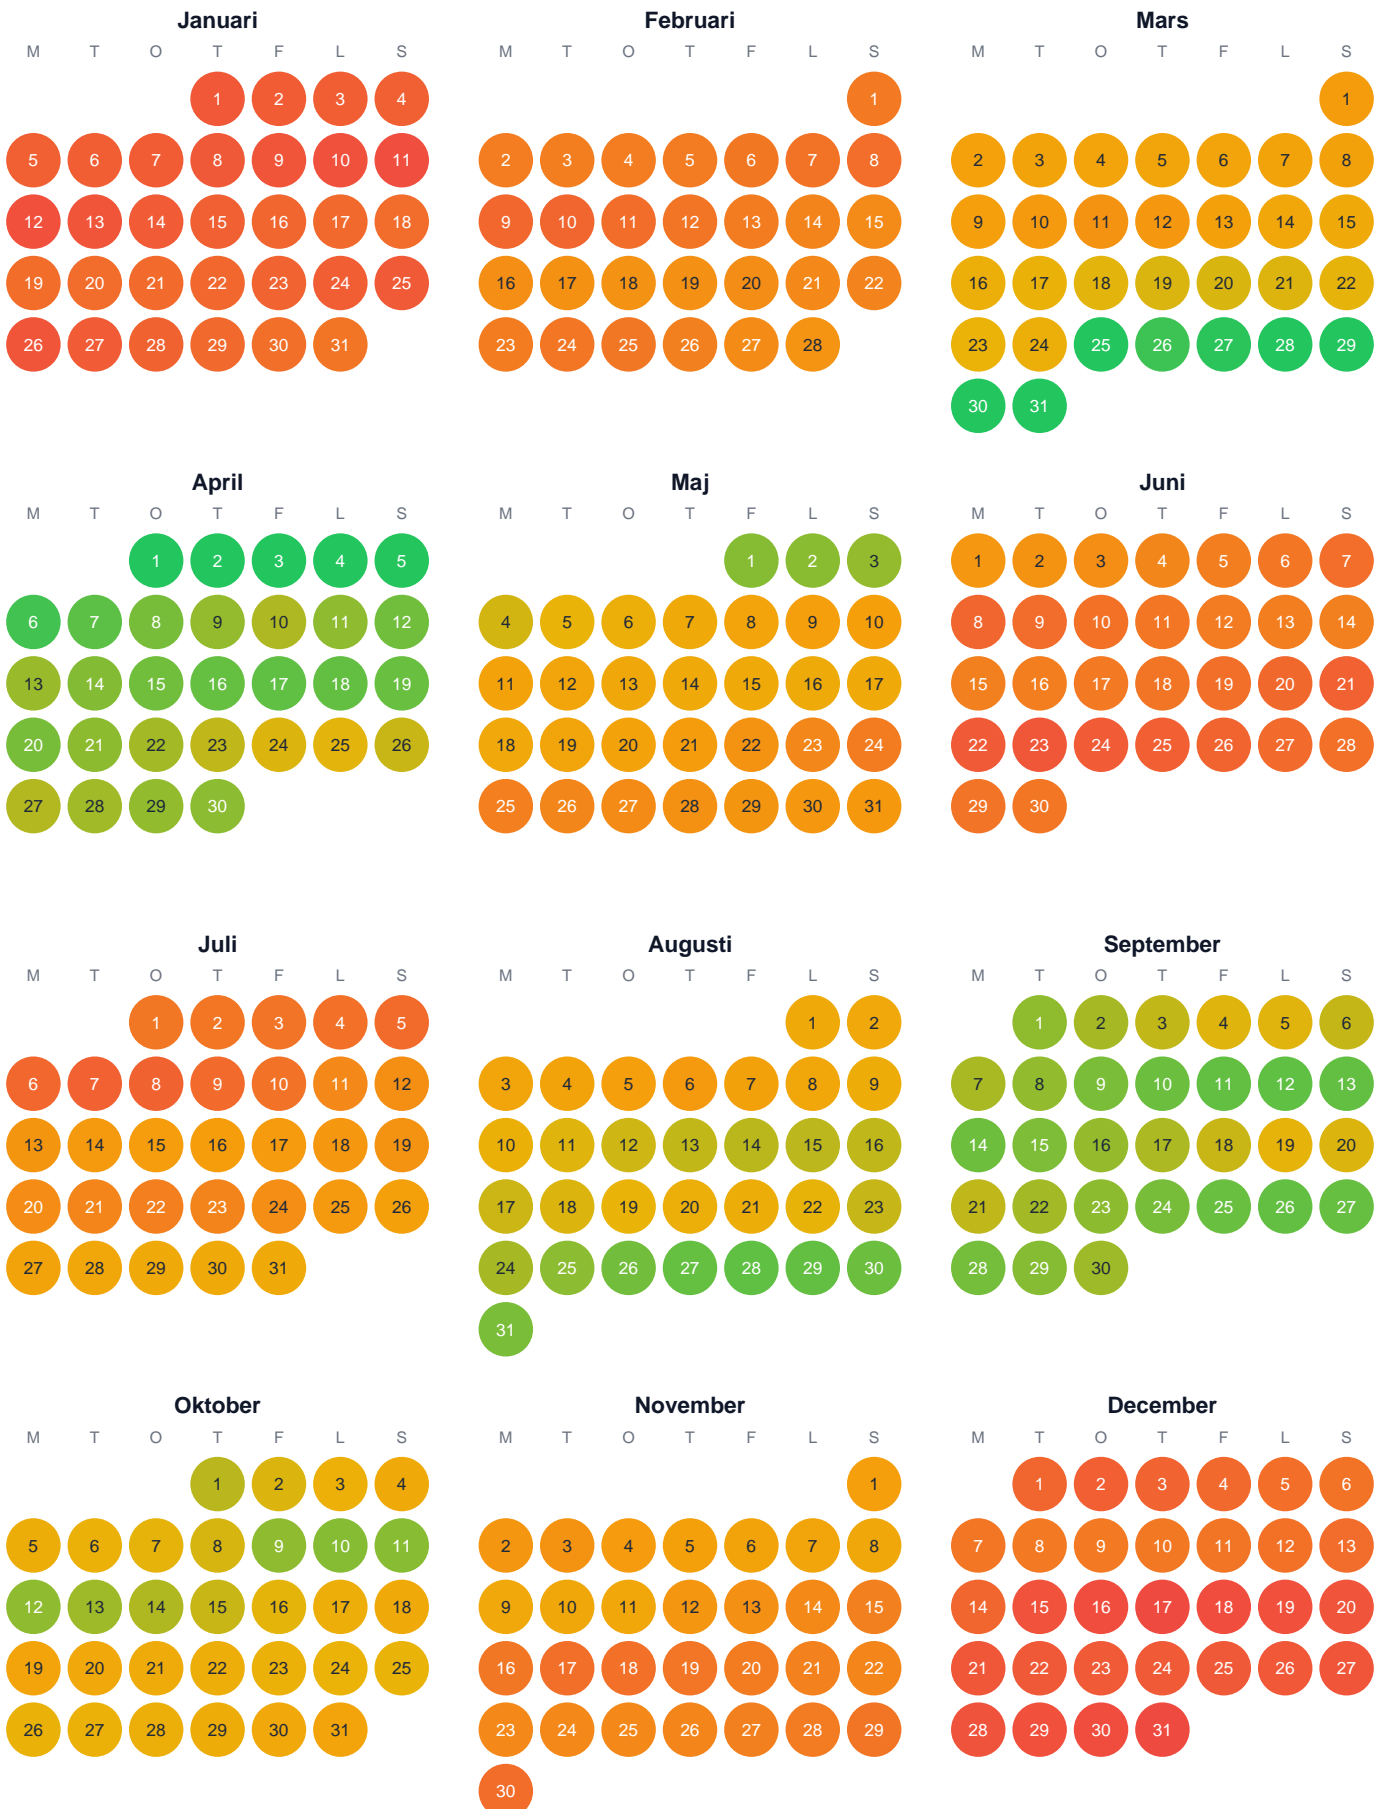

Huggtabell 2026 — Mörkerödtjärnen

Mörkerödtjärnen · Västra Götaland · huggtabell.se · modell v1 (2026-06)

Trög Topp