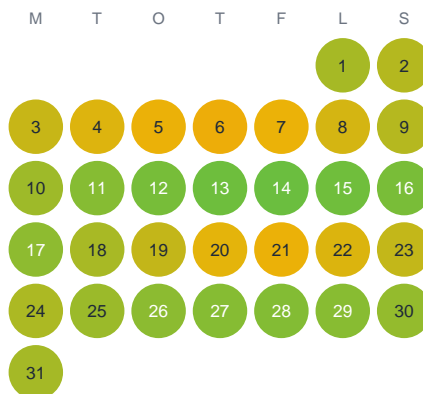

Huggtabell 2026 — Mörkabosjön

Mörkabosjön · Västra Götaland · huggtabell.se · modell v1 (2026-06)

Januari

Februari

Mars

April

Maj

Juni

Juli

Augusti

September

Oktober

November

December