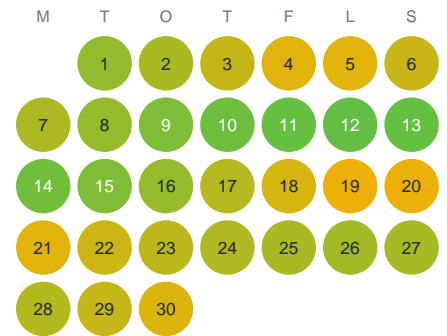

Huggtabell 2026 — Mörhultssjön

Mörhultssjön · Kronoberg · huggtabell.se · modell v1 (2026-06)

Januari

Februari

Mars

April

Maj

Juni

Juli

Augusti

September

Oktober

November

December