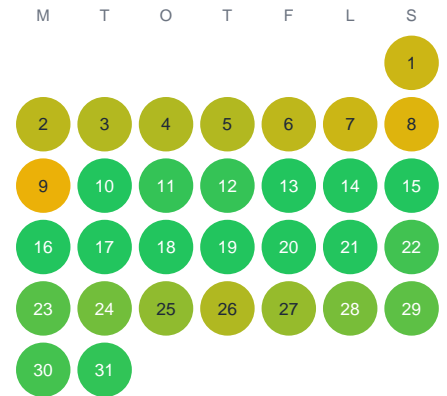

Huggtabell 2026 — Mörhultssjön

Mörhultssjön · Kronoberg · huggtabell.se · modell v1 (2026-06)

Januari

Februari

Mars

April

Maj

Juni

Juli

Augusti

September

Oktober

November

December