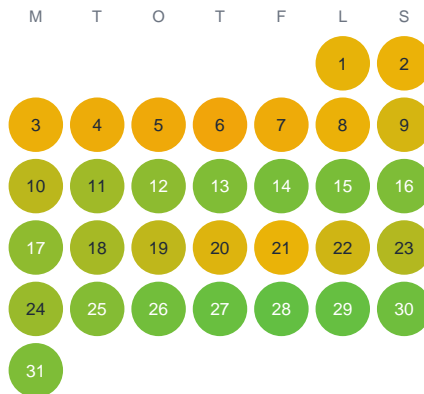

Huggtabell 2026 — Mörhultssjön

Mörhultssjön · Kronoberg · huggtabell.se · modell v1 (2026-06)

Januari

Februari

Mars

April

Maj

Juni

Juli

Augusti

September

Oktober

November

December