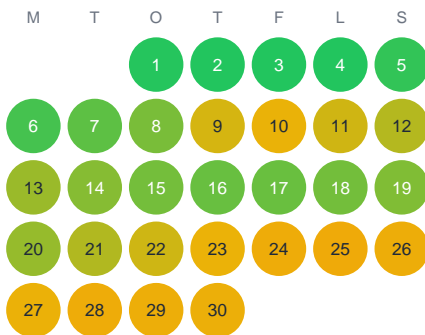

Huggtabell 2026 — Mörhultssjön

Mörhultssjön · Kronoberg · huggtabell.se · modell v1 (2026-06)

Januari

Februari

Mars

April

Maj

Juni

Juli

Augusti

September

Oktober

November

December