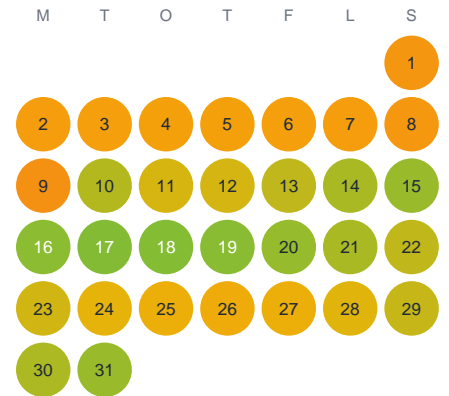

Huggtabell 2026 — Möllesjön

Möllesjön · Blekinge · huggtabell.se · modell v1 (2026-06)

Januari

Februari

Mars

April

Maj

Juni

Juli

Augusti

September

Oktober

November

December