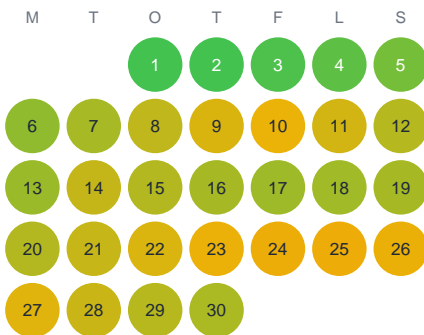

Huggtabell 2026 — Mögsjön

Mögsjön · Örebro · huggtabell.se · modell v1 (2026-06)

Januari

Februari

Mars

April

Maj

Juni

Juli

Augusti

September

Oktober

November

December