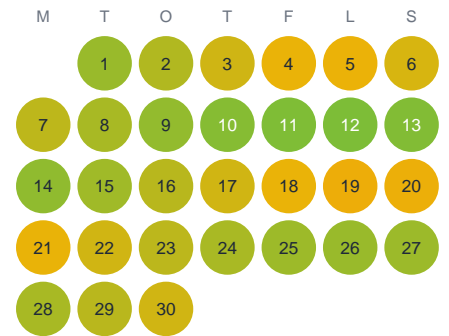

Huggtabell 2026 — Mögsjön

Mögsjön · Örebro · huggtabell.se · modell v1 (2026-06)

Januari

Februari

Mars

April

Maj

Juni

Juli

Augusti

September

Oktober

November

December