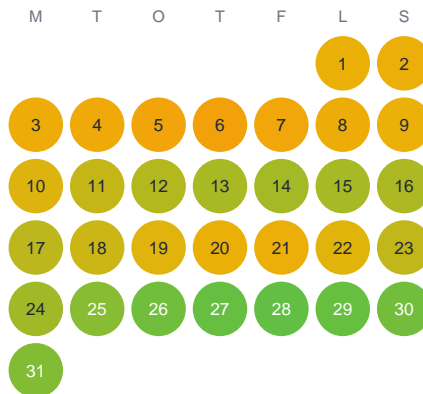

Huggtabell 2026 — Mögsjön

Mögsjön · Örebro · huggtabell.se · modell v1 (2026-06)

Januari

Februari

Mars

April

Maj

Juni

Juli

Augusti

September

Oktober

November

December