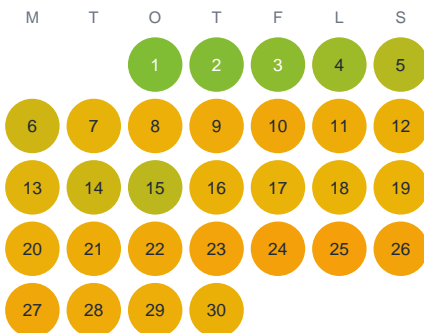

Huggtabell 2026 — Mögsjön

Mögsjön · Örebro · huggtabell.se · modell v1 (2026-06)

Januari

Februari

Mars

April

Maj

Juni

Juli

Augusti

September

Oktober

November

December