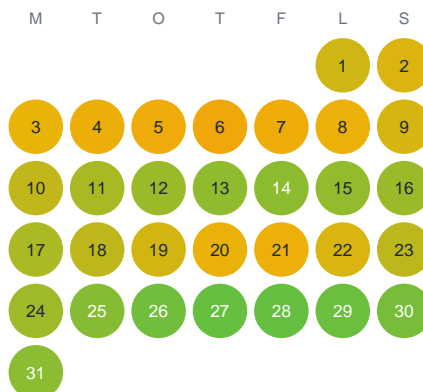

Huggtabell 2026 — Mögsjön

Mögsjön · Värmland · huggtabell.se · modell v1 (2026-06)

Januari

Februari

Mars

April

Maj

Juni

Juli

Augusti

September

Oktober

November

December