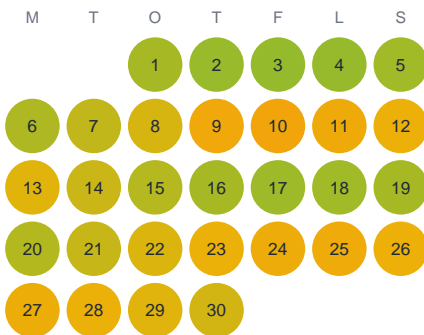

Huggtabell 2026 — Möcklehultasjön

Möcklehultasjön · Kronoberg · huggtabell.se · modell v1 (2026-06)

Januari

Februari

Mars

April

Maj

Juni

Juli

Augusti

September

Oktober

November

December