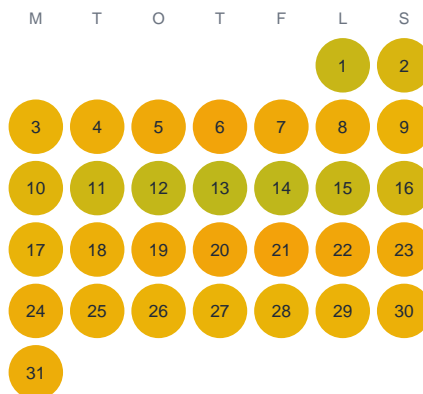

Huggtabell 2026 — Möcklehultasjön

Möcklehultasjön · Kronoberg · huggtabell.se · modell v1 (2026-06)

Januari

Februari

Mars

April

Maj

Juni

Juli

Augusti

September

Oktober

November

December