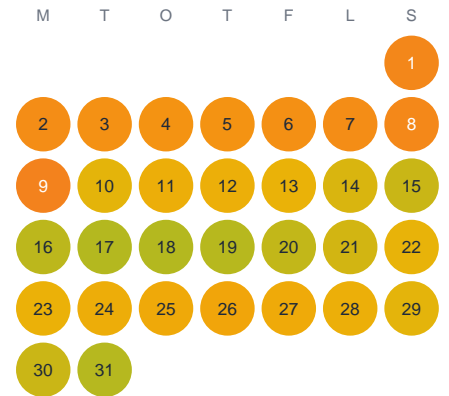

Huggtabell 2026 — Möcklehultasjön

Möcklehultasjön · Kronoberg · huggtabell.se · modell v1 (2026-06)

Januari

Februari

Mars

April

Maj

Juni

Juli

Augusti

September

Oktober

November

December