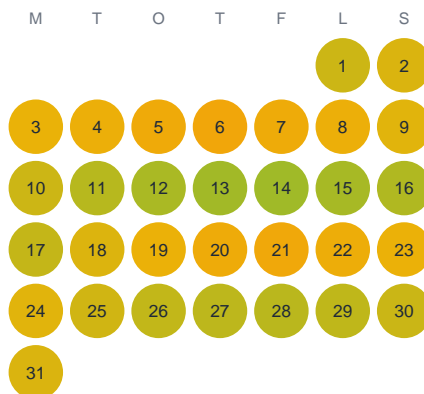

Huggtabell 2026 — Möcklasjön

Möcklasjön · Kronoberg · huggtabell.se · modell v1 (2026-06)

Januari

Februari

Mars

April

Maj

Juni

Juli

Augusti

September

Oktober

November

December