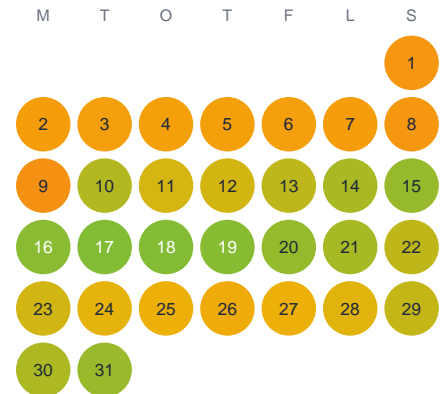

Huggtabell 2026 — Möcklasjön

Möcklasjön · Kronoberg · huggtabell.se · modell v1 (2026-06)

Januari

Februari

Mars

April

Maj

Juni

Juli

Augusti

September

Oktober

November

December