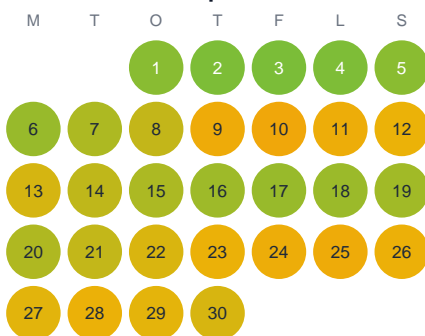

Huggtabell 2026 — Möcklasjön

Möcklasjön · Kronoberg · huggtabell.se · modell v1 (2026-06)

Januari

Februari

Mars

April

Maj

Juni

Juli

Augusti

September

Oktober

November

December