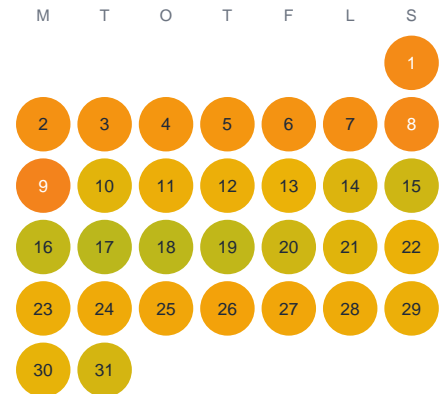

Huggtabell 2026 — Möcklasjö

Möcklasjö · Kalmar · huggtabell.se · modell v1 (2026-06)

Januari

Februari

Mars

April

Maj

Juni

Juli

Augusti

September

Oktober

November

December