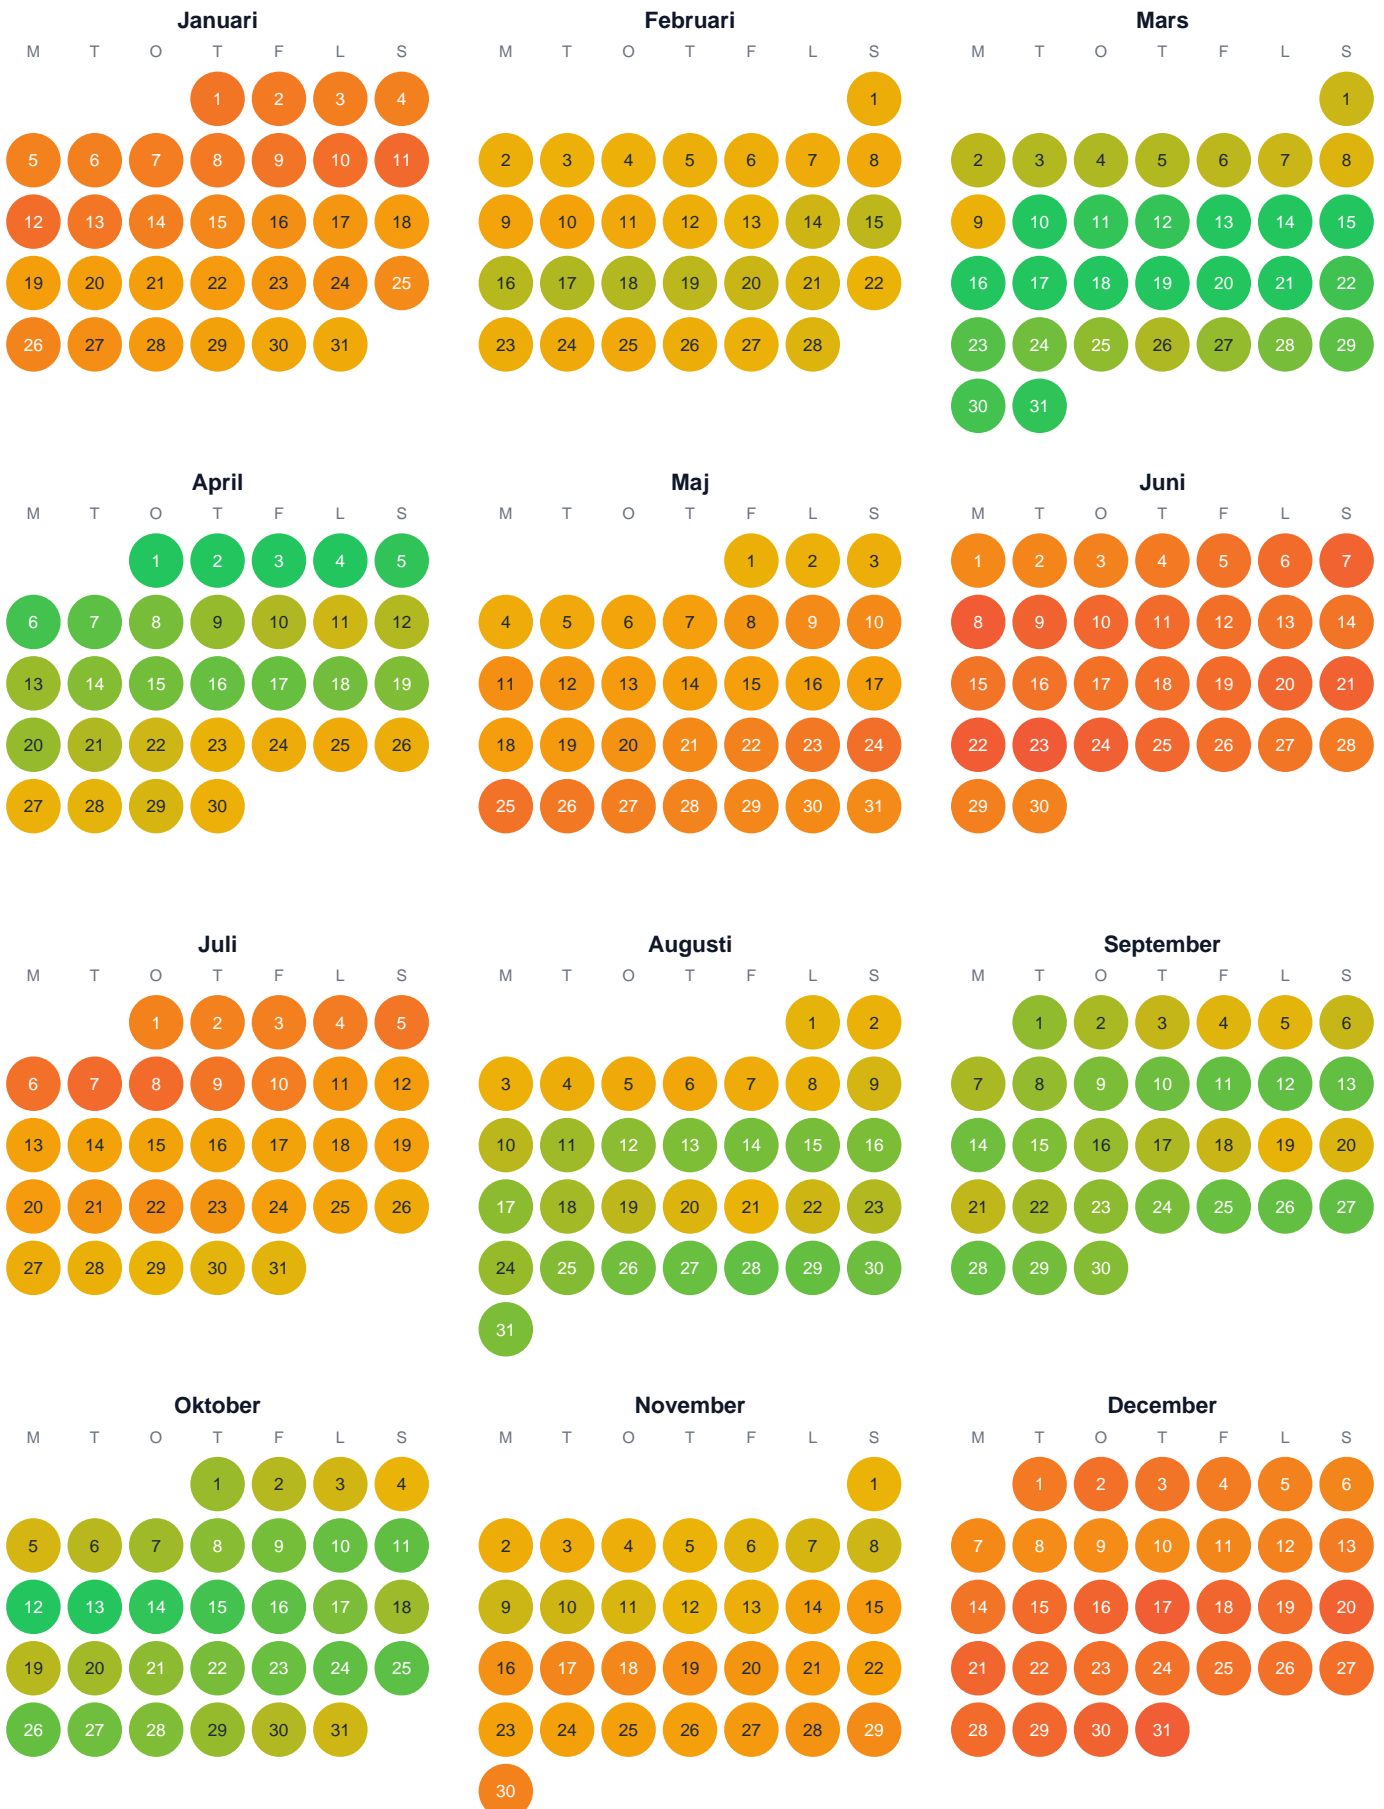

Huggtabell 2026 — Måtjärn

Måtjärn · Västra Götaland · huggtabell.se · modell v1 (2026-06)

Trög Topp