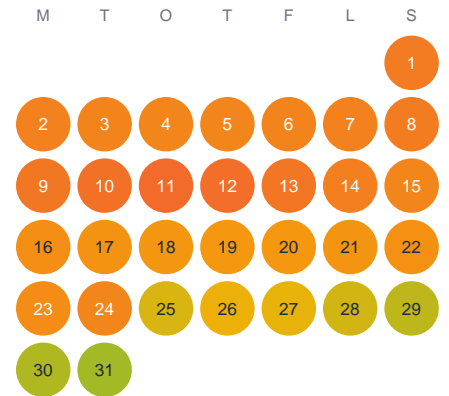

Huggtabell 2026 — Måsnaren

Måsnaren · Stockholm · huggtabell.se · modell v1 (2026-06)

Januari

Februari

Mars

April

Maj

Juni

Juli

Augusti

September

Oktober

November

December