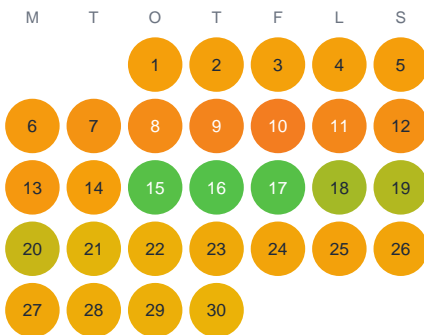

Huggtabell 2026 — Mångeln

Mångeln · Gävleborg · huggtabell.se · modell v1 (2026-06)

Januari

Februari

Mars

April

Maj

Juni

Juli

Augusti

September

Oktober

November

December