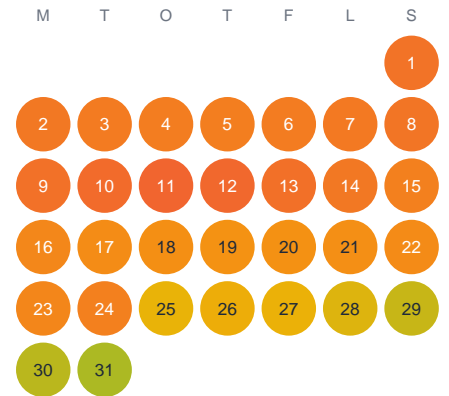

Huggtabell 2026 — Målsjön

Målsjön · Stockholm · huggtabell.se · modell v1 (2026-06)

Januari

Februari

Mars

April

Maj

Juni

Juli

Augusti

September

Oktober

November

December