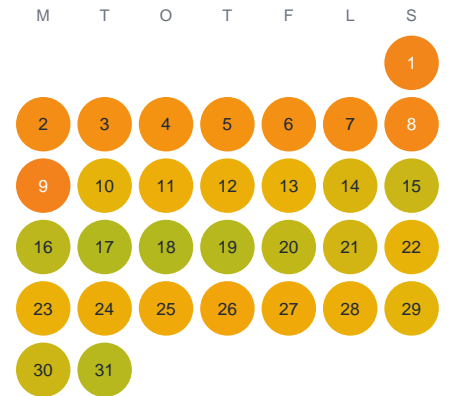

Huggtabell 2026 — Målasjön

Målasjön · Kronoberg · huggtabell.se · modell v1 (2026-06)

Januari

Februari

Mars

April

Maj

Juni

Juli

Augusti

September

Oktober

November

December