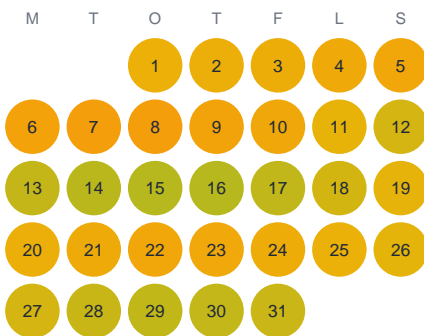

Huggtabell 2026 — Målasjön

Målasjön · Kronoberg · huggtabell.se · modell v1 (2026-06)

Januari

Februari

Mars

April

Maj

Juni

Juli

Augusti

September

Oktober

November

December