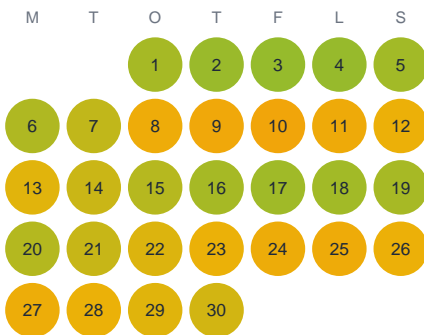

Huggtabell 2026 — Målasjön

Målasjön · Kronoberg · huggtabell.se · modell v1 (2026-06)

Januari

Februari

Mars

April

Maj

Juni

Juli

Augusti

September

Oktober

November

December