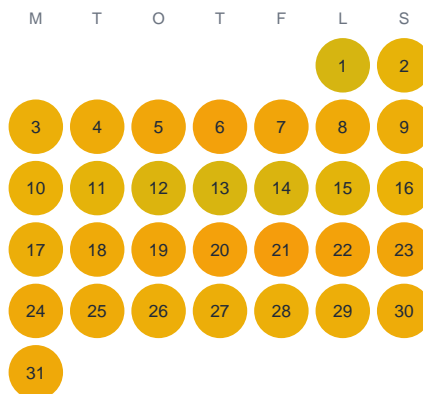

Huggtabell 2026 — Målasjön

Målasjön · Kronoberg · huggtabell.se · modell v1 (2026-06)

Januari

Februari

Mars

April

Maj

Juni

Juli

Augusti

September

Oktober

November

December