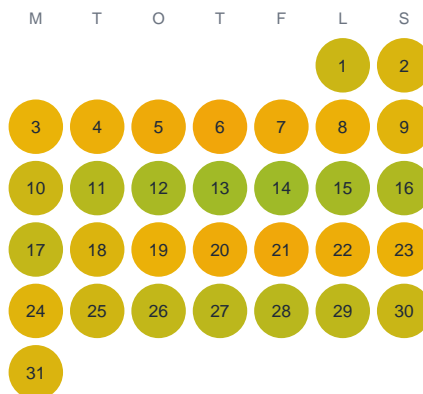

Huggtabell 2026 — Målasjön

Målasjön · Jönköping · huggtabell.se · modell v1 (2026-06)

Januari

Februari

Mars

April

Maj

Juni

Juli

Augusti

September

Oktober

November

December