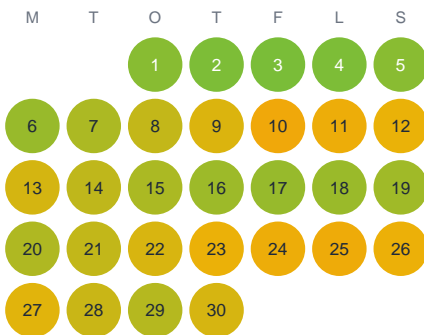

Huggtabell 2026 — Målasjön

Målasjön · Jönköping · huggtabell.se · modell v1 (2026-06)

Januari

Februari

Mars

April

Maj

Juni

Juli

Augusti

September

Oktober

November

December