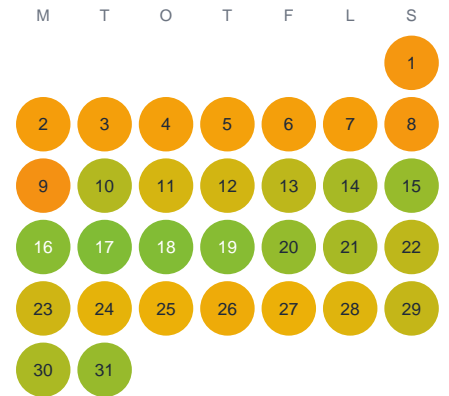

Huggtabell 2026 — Målasjön

Målasjön · Jönköping · huggtabell.se · modell v1 (2026-06)

Januari

Februari

Mars

April

Maj

Juni

Juli

Augusti

September

Oktober

November

December