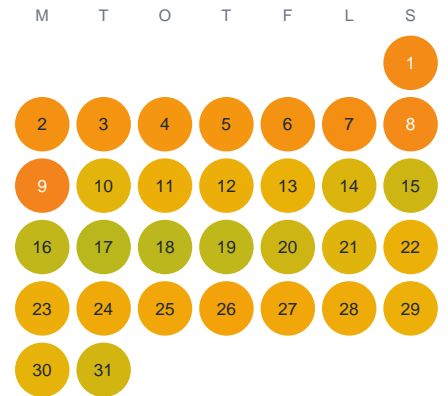

Huggtabell 2026 — Målasjön

Målasjön · Kalmar · huggtabell.se · modell v1 (2026-06)

Januari

Februari

Mars

April

Maj

Juni

Juli

Augusti

September

Oktober

November

December