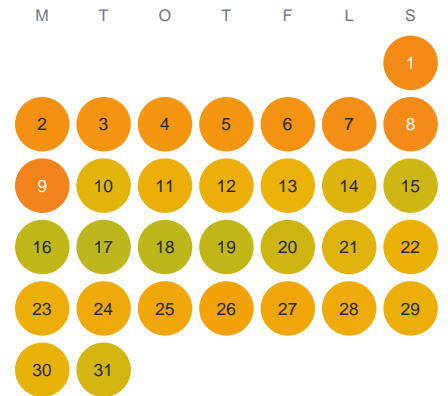

Huggtabell 2026 — Målagöl

Målagöl · Kronoberg · huggtabell.se · modell v1 (2026-06)

Januari

Februari

Mars

April

Maj

Juni

Juli

Augusti

September

Oktober

November

December