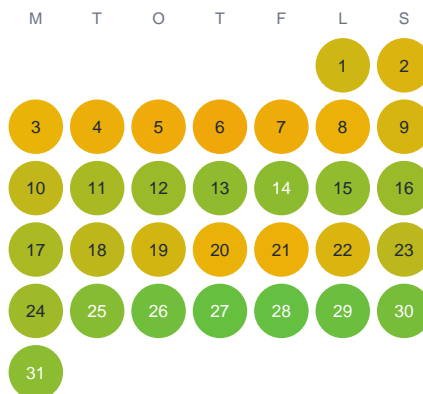

Huggtabell 2026 — Märretjärnet

Märretjärnet · Värmland · huggtabell.se · modell v1 (2026-06)

Januari

Februari

Mars

April

Maj

Juni

Juli

Augusti

September

Oktober

November

December