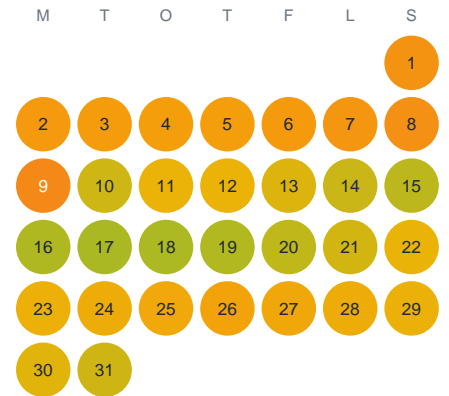

Huggtabell 2026 — Mäen

Mäen · Kronoberg · huggtabell.se · modell v1 (2026-06)

Januari

Februari

Mars

April

Maj

Juni

Juli

Augusti

September

Oktober

November

December