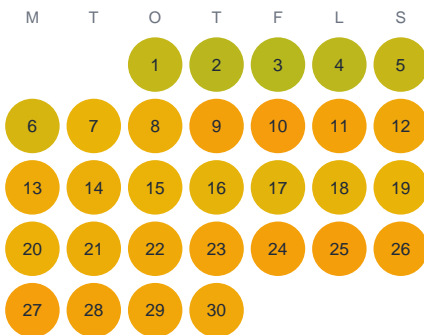

Huggtabell 2026 — Mäen

Mäen · Kronoberg · huggtabell.se · modell v1 (2026-06)

Januari

Februari

Mars

April

Maj

Juni

Juli

Augusti

September

Oktober

November

December