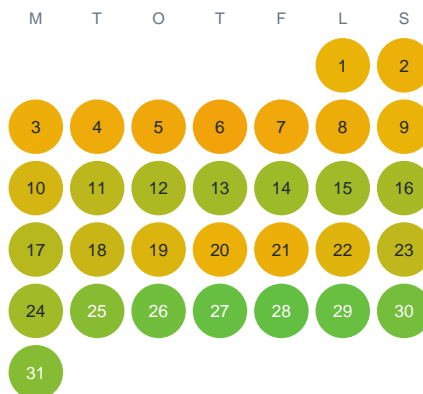

Huggtabell 2026 — Lyssetjärn

Lyssetjärn · Västra Götaland · huggtabell.se · modell v1 (2026-06)

Januari

Februari

Mars

April

Maj

Juni

Juli

Augusti

September

Oktober

November

December