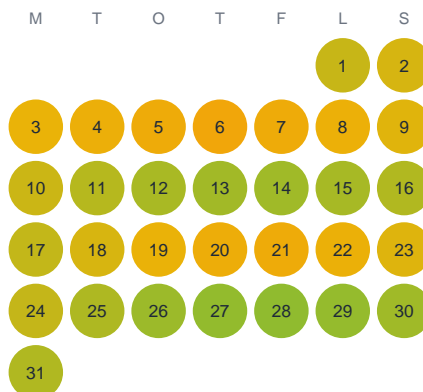

Huggtabell 2026 — Lysevatten

Lysevatten · Västra Götaland · huggtabell.se · modell v1 (2026-06)

Januari

Februari

Mars

April

Maj

Juni

Juli

Augusti

September

Oktober

November

December