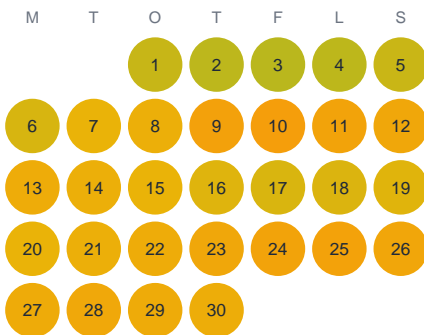

Huggtabell 2026 — Lyckebyån

Lyckebyån · Kronoberg · huggtabell.se · modell v1 (2026-06)

Januari

Februari

Mars

April

Maj

Juni

Juli

Augusti

September

Oktober

November

December