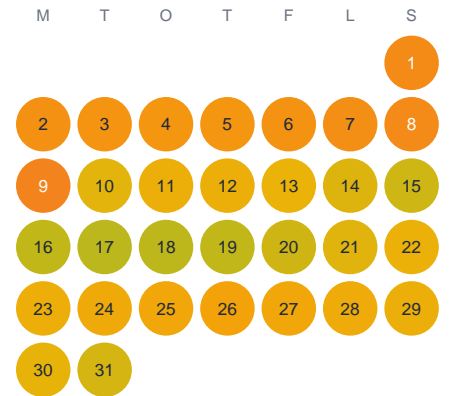

Huggtabell 2026 — Lyckebyån

Lyckebyån · Kronoberg · huggtabell.se · modell v1 (2026-06)

Januari

Februari

Mars

April

Maj

Juni

Juli

Augusti

September

Oktober

November

December