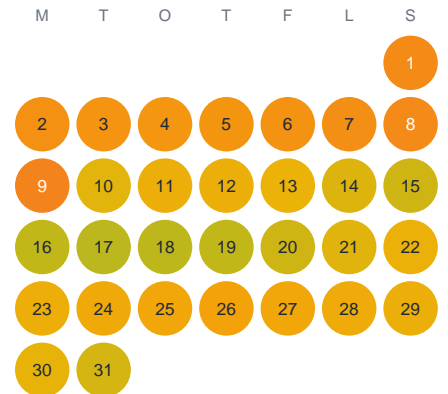

Huggtabell 2026 — Lyckebyån

Lyckebyån · Kalmar · huggtabell.se · modell v1 (2026-06)

Januari

Februari

Mars

April

Maj

Juni

Juli

Augusti

September

Oktober

November

December