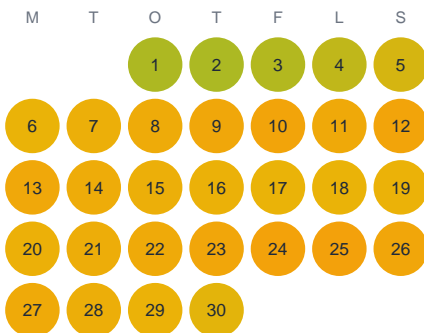

Huggtabell 2026 — Luvagölen

Luvagölen · Jönköping · huggtabell.se · modell v1 (2026-06)

Januari

Februari

Mars

April

Maj

Juni

Juli

Augusti

September

Oktober

November

December