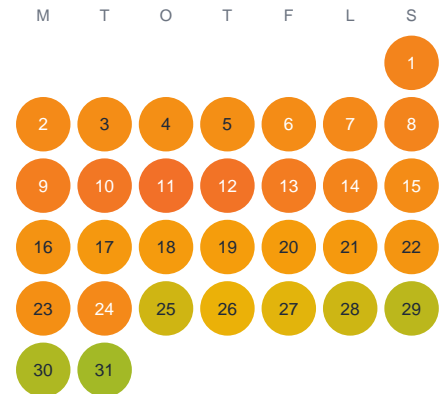

Huggtabell 2026 — Lusten

Lusten · Värmland · huggtabell.se · modell v1 (2026-06)

Januari

Februari

Mars

April

Maj

Juni

Juli

Augusti

September

Oktober

November

December