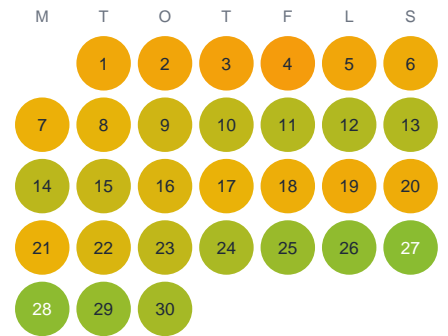

Huggtabell 2026 — Luossajärvi

Luossajärvi · Norrbotten · huggtabell.se · modell v1 (2026-06)

Januari

Februari

Mars

April

Maj

Juni

Juli

Augusti

September

Oktober

November

December