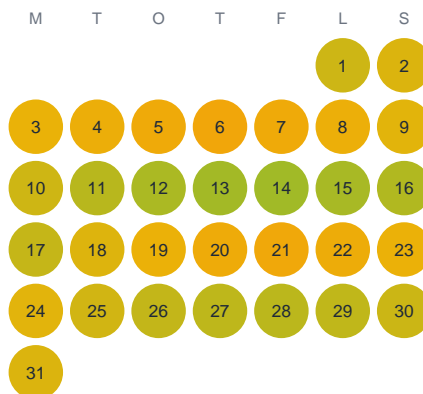

Huggtabell 2026 — Lunksjön

Lunksjön · Kronoberg · huggtabell.se · modell v1 (2026-06)

Januari

Februari

Mars

April

Maj

Juni

Juli

Augusti

September

Oktober

November

December