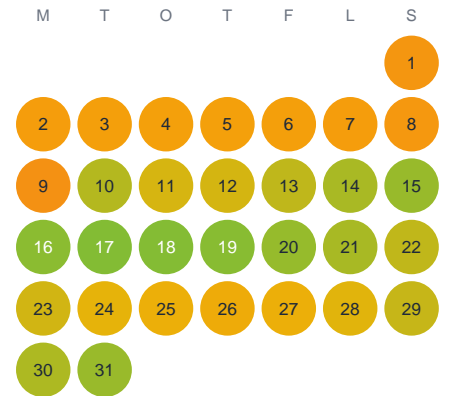

Huggtabell 2026 — Lunksjön

Lunksjön · Kronoberg · huggtabell.se · modell v1 (2026-06)

Januari

Februari

Mars

April

Maj

Juni

Juli

Augusti

September

Oktober

November

December