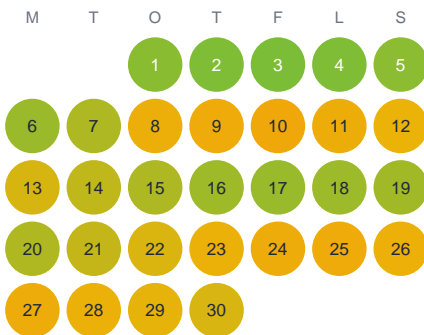

Huggtabell 2026 — Lunksjön

Lunksjön · Kronoberg · huggtabell.se · modell v1 (2026-06)

Januari

Februari

Mars

April

Maj

Juni

Juli

Augusti

September

Oktober

November

December