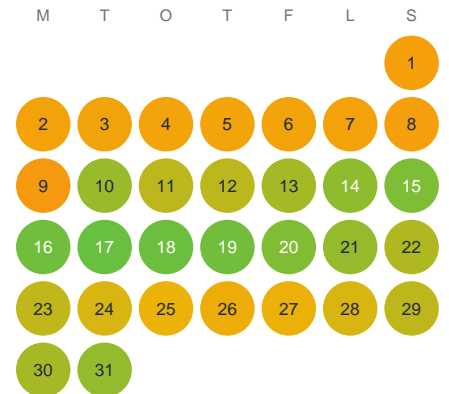

Huggtabell 2026 — Losjön

Losjön · Kronoberg · huggtabell.se · modell v1 (2026-06)

Januari

Februari

Mars

April

Maj

Juni

Juli

Augusti

September

Oktober

November

December