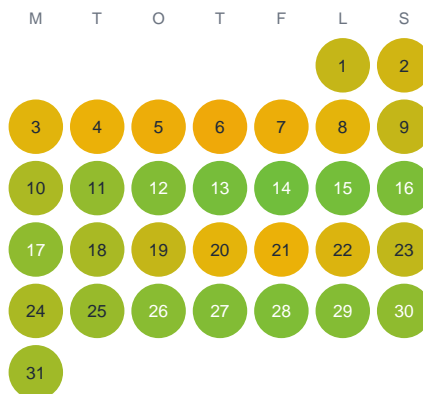

Huggtabell 2026 — Losjön

Losjön · Kronoberg · huggtabell.se · modell v1 (2026-06)

Januari

Februari

Mars

April

Maj

Juni

Juli

Augusti

September

Oktober

November

December