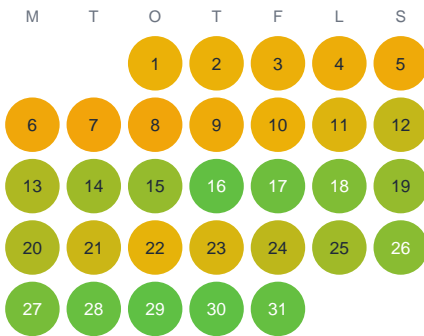

Huggtabell 2026 — Lompolonperäjarvet

Lompolonperäjarvet · Norrbotten · huggtabell.se · modell v1 (2026-06)

Januari

Februari

Mars

April

Maj

Juni

Juli

Augusti

September

Oktober

November

December