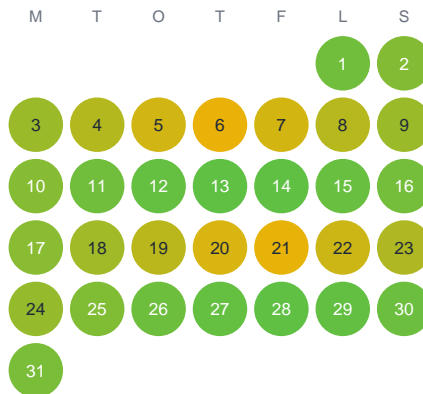

Huggtabell 2026 — Lompolonperäjarvet

Lompolonperäjarvet · Norrbotten · huggtabell.se · modell v1 (2026-06)

Januari

Februari

Mars

April

Maj

Juni

Juli

Augusti

September

Oktober

November

December