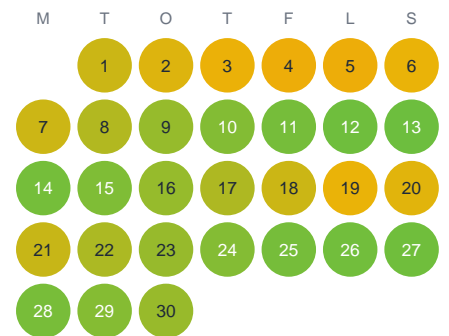

Huggtabell 2026 — Lommilamme

Lommilamme · Gävleborg · huggtabell.se · modell v1 (2026-06)

Januari

Februari

Mars

April

Maj

Juni

Juli

Augusti

September

Oktober

November

December