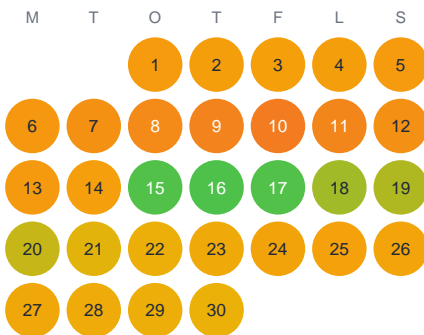

Huggtabell 2026 — Lommilamme

Lommilamme · Gävleborg · huggtabell.se · modell v1 (2026-06)

Januari

Februari

Mars

April

Maj

Juni

Juli

Augusti

September

Oktober

November

December