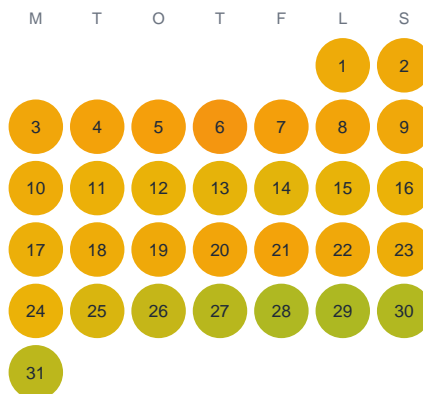

Huggtabell 2026 — Lommilamme

Lommilamme · Gävleborg · huggtabell.se · modell v1 (2026-06)

Januari

Februari

Mars

April

Maj

Juni

Juli

Augusti

September

Oktober

November

December