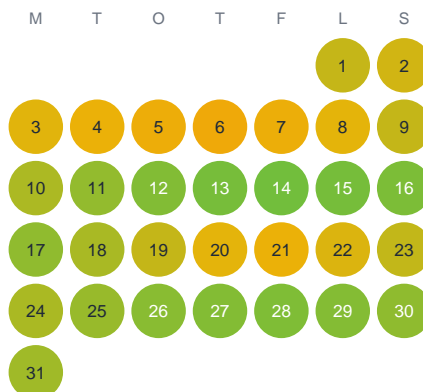

Huggtabell 2026 — Lommasjön

Lommasjön · Halland · huggtabell.se · modell v1 (2026-06)

Januari

Februari

Mars

April

Maj

Juni

Juli

Augusti

September

Oktober

November

December