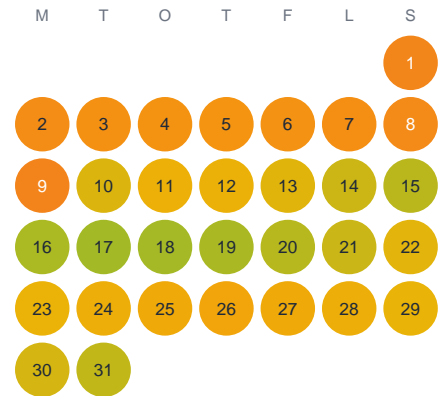

Huggtabell 2026 — Lommarydsjön

Lommarydsjön · Kronoberg · huggtabell.se · modell v1 (2026-06)

Januari

Februari

Mars

April

Maj

Juni

Juli

Augusti

September

Oktober

November

December