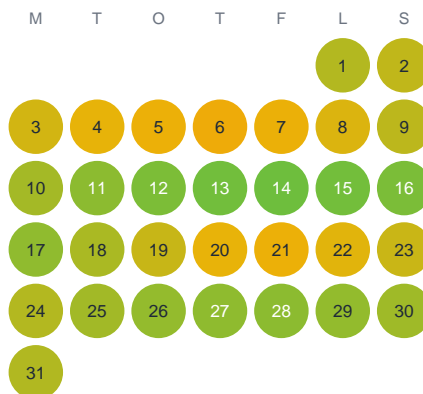

Huggtabell 2026 — Lommarydsjön

Lommarydsjön · Kronoberg · huggtabell.se · modell v1 (2026-06)

Januari

Februari

Mars

April

Maj

Juni

Juli

Augusti

September

Oktober

November

December