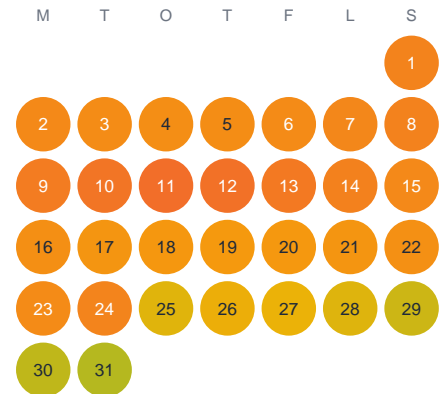

Huggtabell 2026 — Lommaren

Lommaren · Stockholm · huggtabell.se · modell v1 (2026-06)

Januari

Februari

Mars

April

Maj

Juni

Juli

Augusti

September

Oktober

November

December