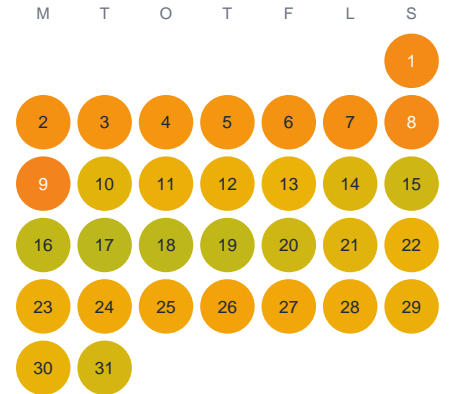

Huggtabell 2026 — Lommagöl

Lommagöl · Kronoberg · huggtabell.se · modell v1 (2026-06)

Januari

Februari

Mars

April

Maj

Juni

Juli

Augusti

September

Oktober

November

December