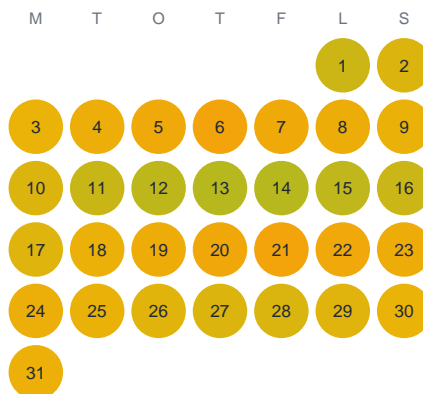

Huggtabell 2026 — Lokasjön

Lokasjön · Kronoberg · huggtabell.se · modell v1 (2026-06)

Januari

Februari

Mars

April

Maj

Juni

Juli

Augusti

September

Oktober

November

December