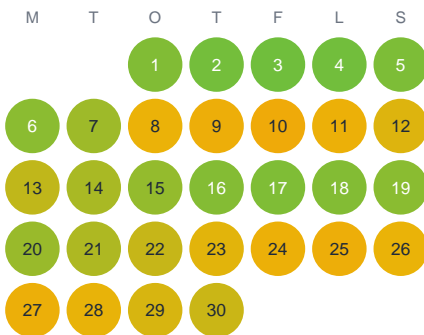

Huggtabell 2026 — Lokasjön

Lokasjön · Kronoberg · huggtabell.se · modell v1 (2026-06)

Januari

Februari

Mars

April

Maj

Juni

Juli

Augusti

September

Oktober

November

December