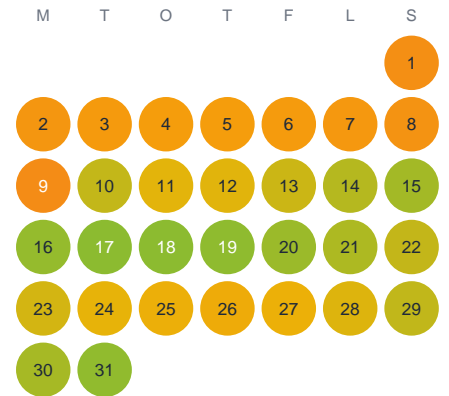

Huggtabell 2026 — Lokasjön

Lokasjön · Kronoberg · huggtabell.se · modell v1 (2026-06)

Januari

Februari

Mars

April

Maj

Juni

Juli

Augusti

September

Oktober

November

December