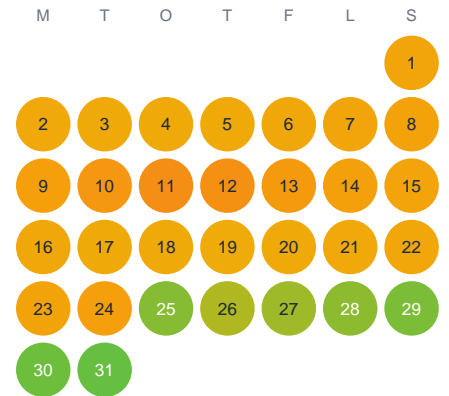

Huggtabell 2026 — Lobergs Abborrtjärnen

Lobergs Abborrtjärnen · Örebro · huggtabell.se · modell v1 (2026-06)

Januari

Februari

Mars

April

Maj

Juni

Juli

Augusti

September

Oktober

November

December