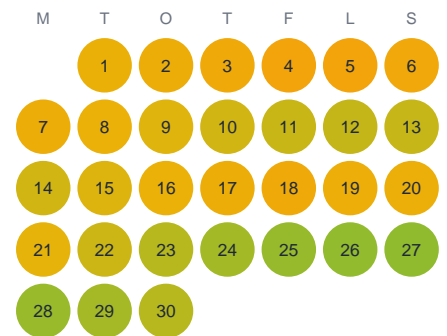

Huggtabell 2026 — Lobblet

Lobblet · Norrbotten · huggtabell.se · modell v1 (2026-06)

Januari

Februari

Mars

April

Maj

Juni

Juli

Augusti

September

Oktober

November

December